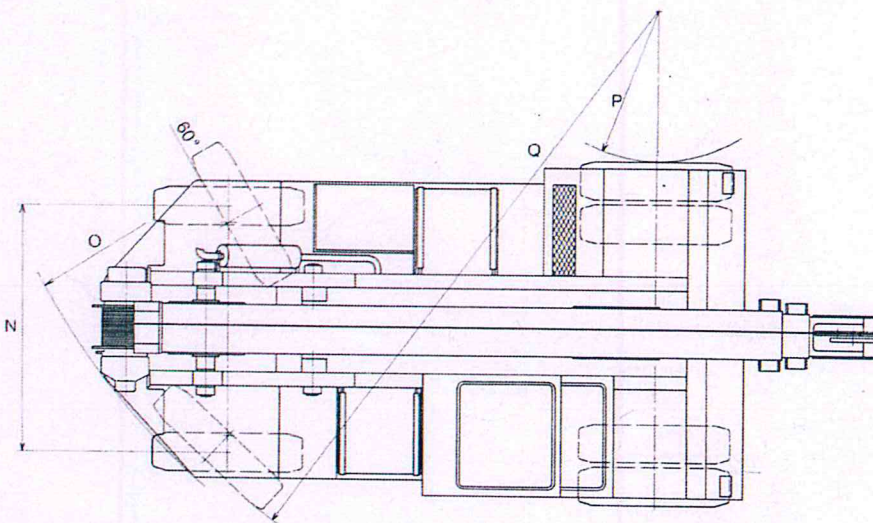

## FABBRICA DI AUTOGRU

DIREZIONE E STABILIMENTI IN OVADA (AL) - ITALY  
 PIAZZALE ORMIG - TEL. (0143) 81781/2/3 - 80051 (5 linee)  
 TELEX 210071 ORMIG I PO BOX 63

**GRU MOBILE  
 IDRAULICA  
 10 t.m.**  
 Portata 10.000 Kg.

### DIMENSIONI GENERALI

m.

A	Passo	3,000
B	Lunghezza carro	4,510
→ C	Lunghezza massima	5,520
D	Sbalzo anteriore	0,630
E	Sbalzo posteriore	0,880
F	Sporgenza anteriore	0,930
G	Sporgenza posteriore	0,080
→ H	Altezza massima	2,700
I	Distanza utile dal suolo	0,300
L	Carreggiata anteriore	1,840
→ M	Larghezza massima	2,400
N	Carreggiata posteriore	1,740
O	Ingombro fascia esterna	4,750
P	Raggio interno	1,400
Q	Raggio esterno	4,700