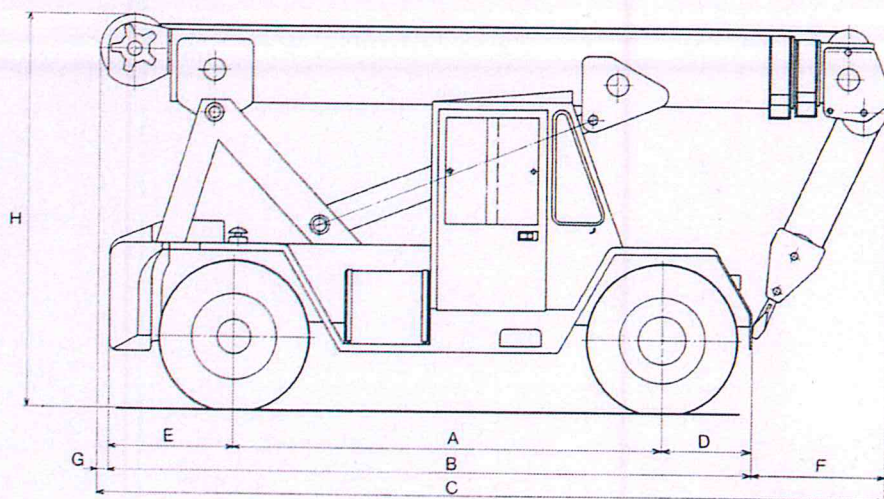

## FABBRICA DI AUTOGRU

DIREZIONE E STABILIMENTI IN OVADA (AL) - ITALY  
 PIAZZALE ORMIG - TEL. (0143) 81781/2/3 - 80051 (5 linee)  
 TELEX 210071 ORMIG I PO BOX 63

**GRU MOBILE  
 IDRAULICA  
 10 t.m.**  
 Portata 10.000 Kg.

### DIMENSIONI GENERALI

m.

A	Passo	3,000
B	Lunghezza carro	4,510
→ C	Lunghezza massima	5,520
D	Sbalzo anteriore	0,630
E	Sbalzo posteriore	0,880
F	Sporgenza anteriore	0,930
G	Sporgenza posteriore	0,080
→ H	Altezza massima	2,700
I	Distanza utile dal suolo	0,300
L	Carreggiata anteriore	1,840
→ M	Larghezza massima	2,400
N	Carreggiata posteriore	1,740
O	Ingombro fascia esterna	4,750
P	Raggio interno	1,400
Q	Raggio esterno	4,700