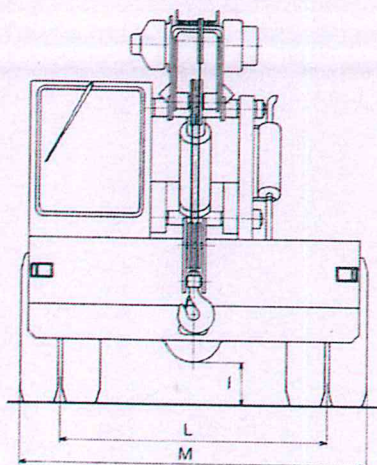

ORMIG

FABBRICA DI AUTOGRU

DIREZIONE E STABILIMENTI IN OVADA (AL) - ITALY
PIAZZALE ORMIG - TEL. (0143) 81781/2/3 - 80051 (5 linee)
TELEX 210071 ORMIG I PO BOX 63